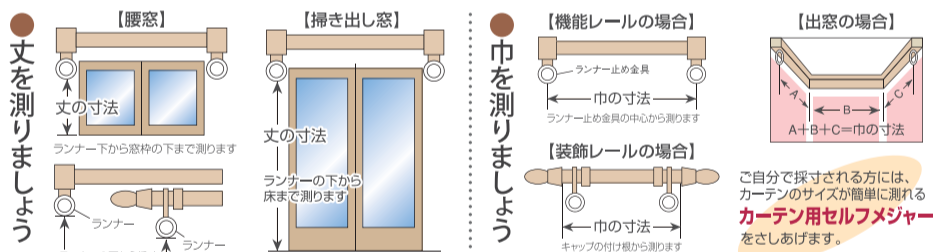

**憧れの上飾りもリーズナブル。多彩な演出も自由自在。** 満足度 **No.1**  
店内1,000点以上のドレープ生地からお好みの上飾りをお作り頂けます。

**スワッグバランス** (巾200cm×丈240cmまで) 2スワッグ **¥37,800**

**デザインバランス** (巾200cm×丈240cmまで) **¥10,500**

**有名ブランド オーダーブラインド ロールスクリーンなど 40%OFF**

**イタリア製ウッドレール (30ミリ) 特價 ¥5,040**  
レール・房かけ **30%OFF**

**あなたの窓にジャストフィット! HOW TO カーテンサイズ**

図面・見積書をご持参下さい。その場で**満足価格**をご提示致します。

**採寸・取付工事もお任せください。**  
訪問基本料... ¥3,150/一式  
採寸料... ¥5,250/15窓まで  
取付工事費... ¥2,100/窓