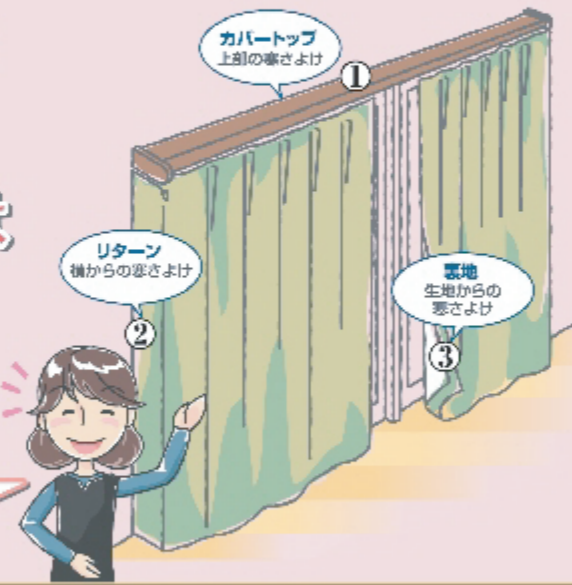

OUTLET LACE CURTAIN
アウトレット
レース
カーテン

インテリアハウス窓からのご提案

お部屋の
保温対策は
当店へ

せっかくあたためた空気が冷えてしまう原因は...「窓ガラス」
お部屋の保温はカーテンが決まります。

当店の専門スタッフがお客様の
ニーズに応じたご提案を致します。
お気軽にご相談下さい。

1 COVER TOP 上部の寒さよけ
カバートップ

チラシ
ご持参
当店発案商品
カーテンレールのトップメーカー
TOSOが採用・販売
カバートップの効果 当店に実物サンプルあります。
◆カーテンレールに天板がついたカバートップで、
すき間をなくせば外気の往来が減少し暖房効率UP

該当レール購入の方
メーカー希望小売価格より
50%OFF

2 RETURN 横からの寒さよけ
リターン

チラシ
ご持参
リターンの効果
◆横からの光が
もれにくく遮光性UP
◆横からの空気が
もれにくく保温性UP
リターン縫製
無料

オーダーカーテン2倍ヒダ以上
お買上げのお客様に限り。
(不可買品もございます。)

3 SHADING 生地からの寒さよけ
遮光

チラシ
ご持参
遮光裏地の効果
◆遮光性が
大幅にアップ
◆カーテンの
日焼け予防
◆保温性が
大幅にアップ